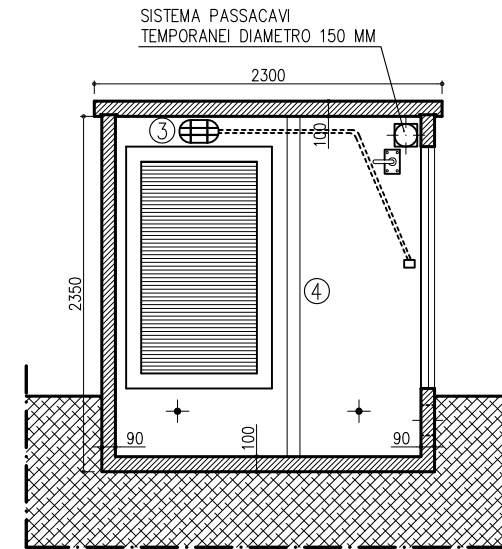

Cabina prefabbricata in c.a.v.
 DG10200 ED.01
 Dimensioni: mm 2200x1800xh2450

TAV. 1 di 2
 Scala 1:50

LEGENDA

- ① N.1 PORTE A DUE ANTE IN LAMIERA PREZINCATA
- ② N.2 PANNELLI DI AREAZIONE IN LAMIERA PREZINCATA
- ③ N.2 PLAFONIERE
- ④ N.1 PARETE DIVISORIA IN LAMIERA PREZINCATA

Cabina prefabbricata in c.a.v.
DG10200 ED.01
Dimensioni: mm 2200x1800xh2450

TAV. 2 di 2
Scala 1:50

PROSPETTO A

PROSPETTO B

PROSPETTO C