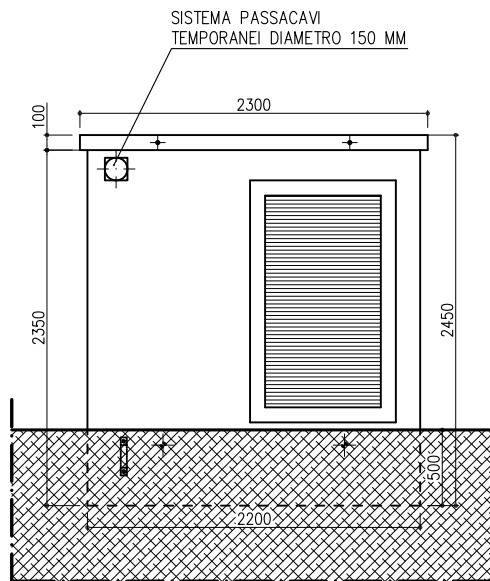

Cabina prefabbricata in c.a.v.
 DG10200 ED.01
 Dimensioni: mm 2200x1800xh2450

TAV. 1 di 2
 Scala 1:50

LEGENDA

- ① N.1 PORTE A DUE ANTE IN LAMIERA PREZINCATA
- ② N.2 PANNELLI DI AREAZIONE IN LAMIERA PREZINCATA
- ③ N.2 PLAFONIERE
- ④ N.1 PARETE DIVISORIA IN LAMIERA PREZINCATA

Cabina prefabbricata in c.a.v.
DG10200 ED.01
Dimensioni: mm 2200x1800xh2450

TAV. 2 di 2
Scala 1:50

PROSPETTO A

PROSPETTO B

PROSPETTO C