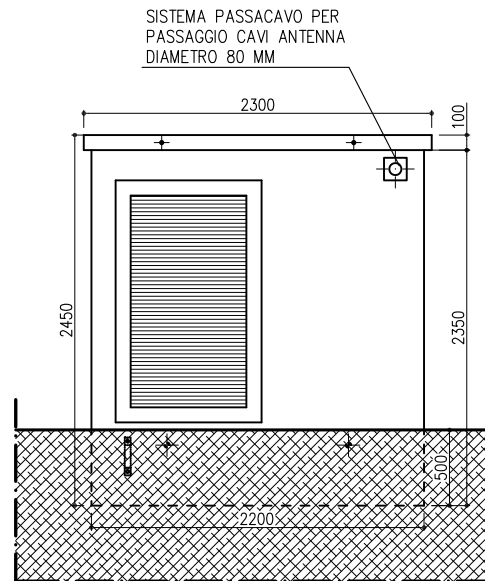

Cabina prefabbricata in c.a.v.
 DG10200 ED.01
 Dimensioni: mm 2200x1800xh2450

TAV. 1 di 2
 Scala 1:50

LEGENDA

- ① N.1 PORTE A DUE ANTE IN LAMIERA PREZINCATA
- ② N.2 PANNELLI DI AREAZIONE IN LAMIERA PREZINCATA
- ③ N.2 PLAFONIERE
- ④ N.1 PARETE DIVISORIA IN LAMIERA PREZINCATA

Cabina prefabbricata in c.a.v.
DG10200 ED.01
Dimensioni: mm 2200x1800xh2450

TAV. 2 di 2
Scala 1:50

PROSPETTO A

PROSPETTO B

PROSPETTO C