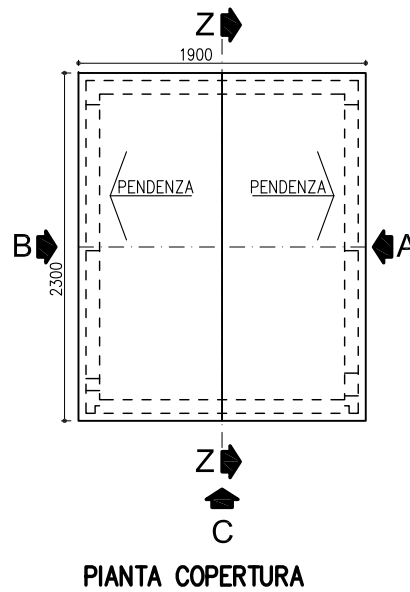

Cabina prefabbricata in c.a.v.
 DG10200 ED.01
 Dimensioni: mm 2200x1800xh2450

TAV. 1 di 2
 Scala 1:50

LEGENDA

- ① N.1 PORTE A DUE ANTE IN LAMIERA PREZINCATA
- ② N.2 PANNELLI DI AREAZIONE IN LAMIERA PREZINCATA
- ③ N.2 PLAFONIERE
- ④ N.1 PARETE DIVISORIA IN LAMIERA PREZINCATA

Cabina prefabbricata in c.a.v.
DG10200 ED.01
Dimensioni: mm 2200x1800xh2450

TAV. 2 di 2
Scala 1:50

PROSPETTO A

PROSPETTO B

PROSPETTO C