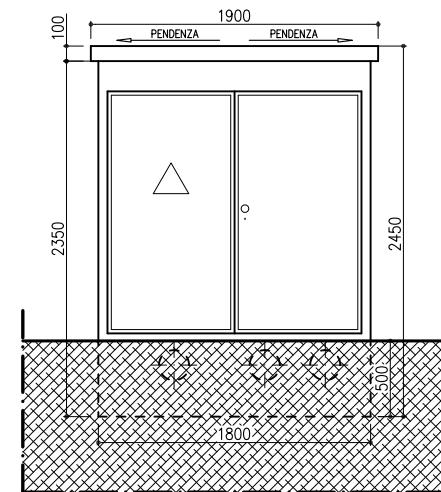

Cabina prefabbricata in c.a.v.
 DG10200 ED.01
 Dimensioni: mm 2200x1800xh2450

TAV. 1 di 2
 Scala 1:50

LEGENDA

- ① N.1 PORTE A DUE ANTE IN LAMIERA PREZINCATA
- ② N.2 PANNELLI DI AREAZIONE IN LAMIERA PREZINCATA
- ③ N.2 PLAFONIERE
- ④ N.1 PARETE DIVISORIA IN LAMIERA PREZINCATA

Cabina prefabbricata in c.a.v.
DG10200 ED.01
Dimensioni: mm 2200x1800xh2450

TAV. 2 di 2
Scala 1:50

PROSPETTO A

PROSPETTO B

PROSPETTO C