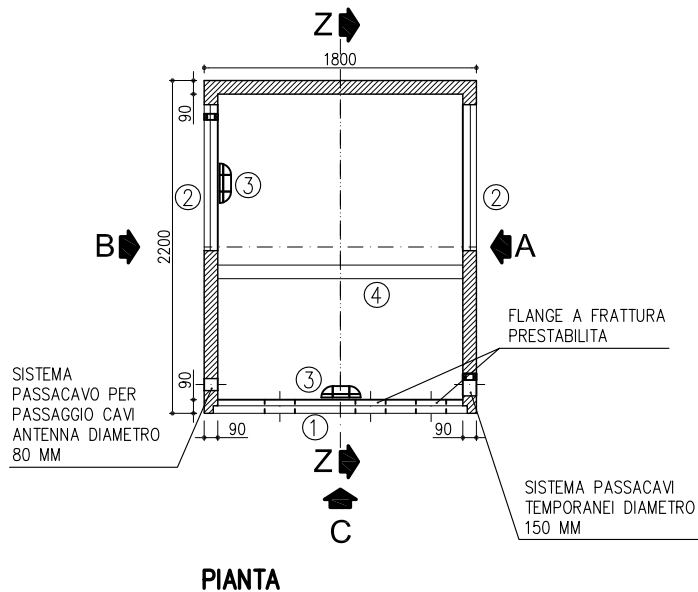

Cabina prefabbricata in c.a.v.
 DG10200 ED.01
 Dimensioni: mm 2200x1800xh2450

TAV. 1 di 2
 Scala 1:50

LEGENDA

- ① N.1 PORTE A DUE ANTE IN LAMIERA PREZINCATA
- ② N.2 PANNELLI DI AREAZIONE IN LAMIERA PREZINCATA
- ③ N.2 PLAFONIERE
- ④ N.1 PARETE DIVISORIA IN LAMIERA PREZINCATA

Cabina prefabbricata in c.a.v.
DG10200 ED.01
Dimensioni: mm 2200x1800xh2450

TAV. 2 di 2
Scala 1:50

PROSPETTO A

PROSPETTO B

PROSPETTO C